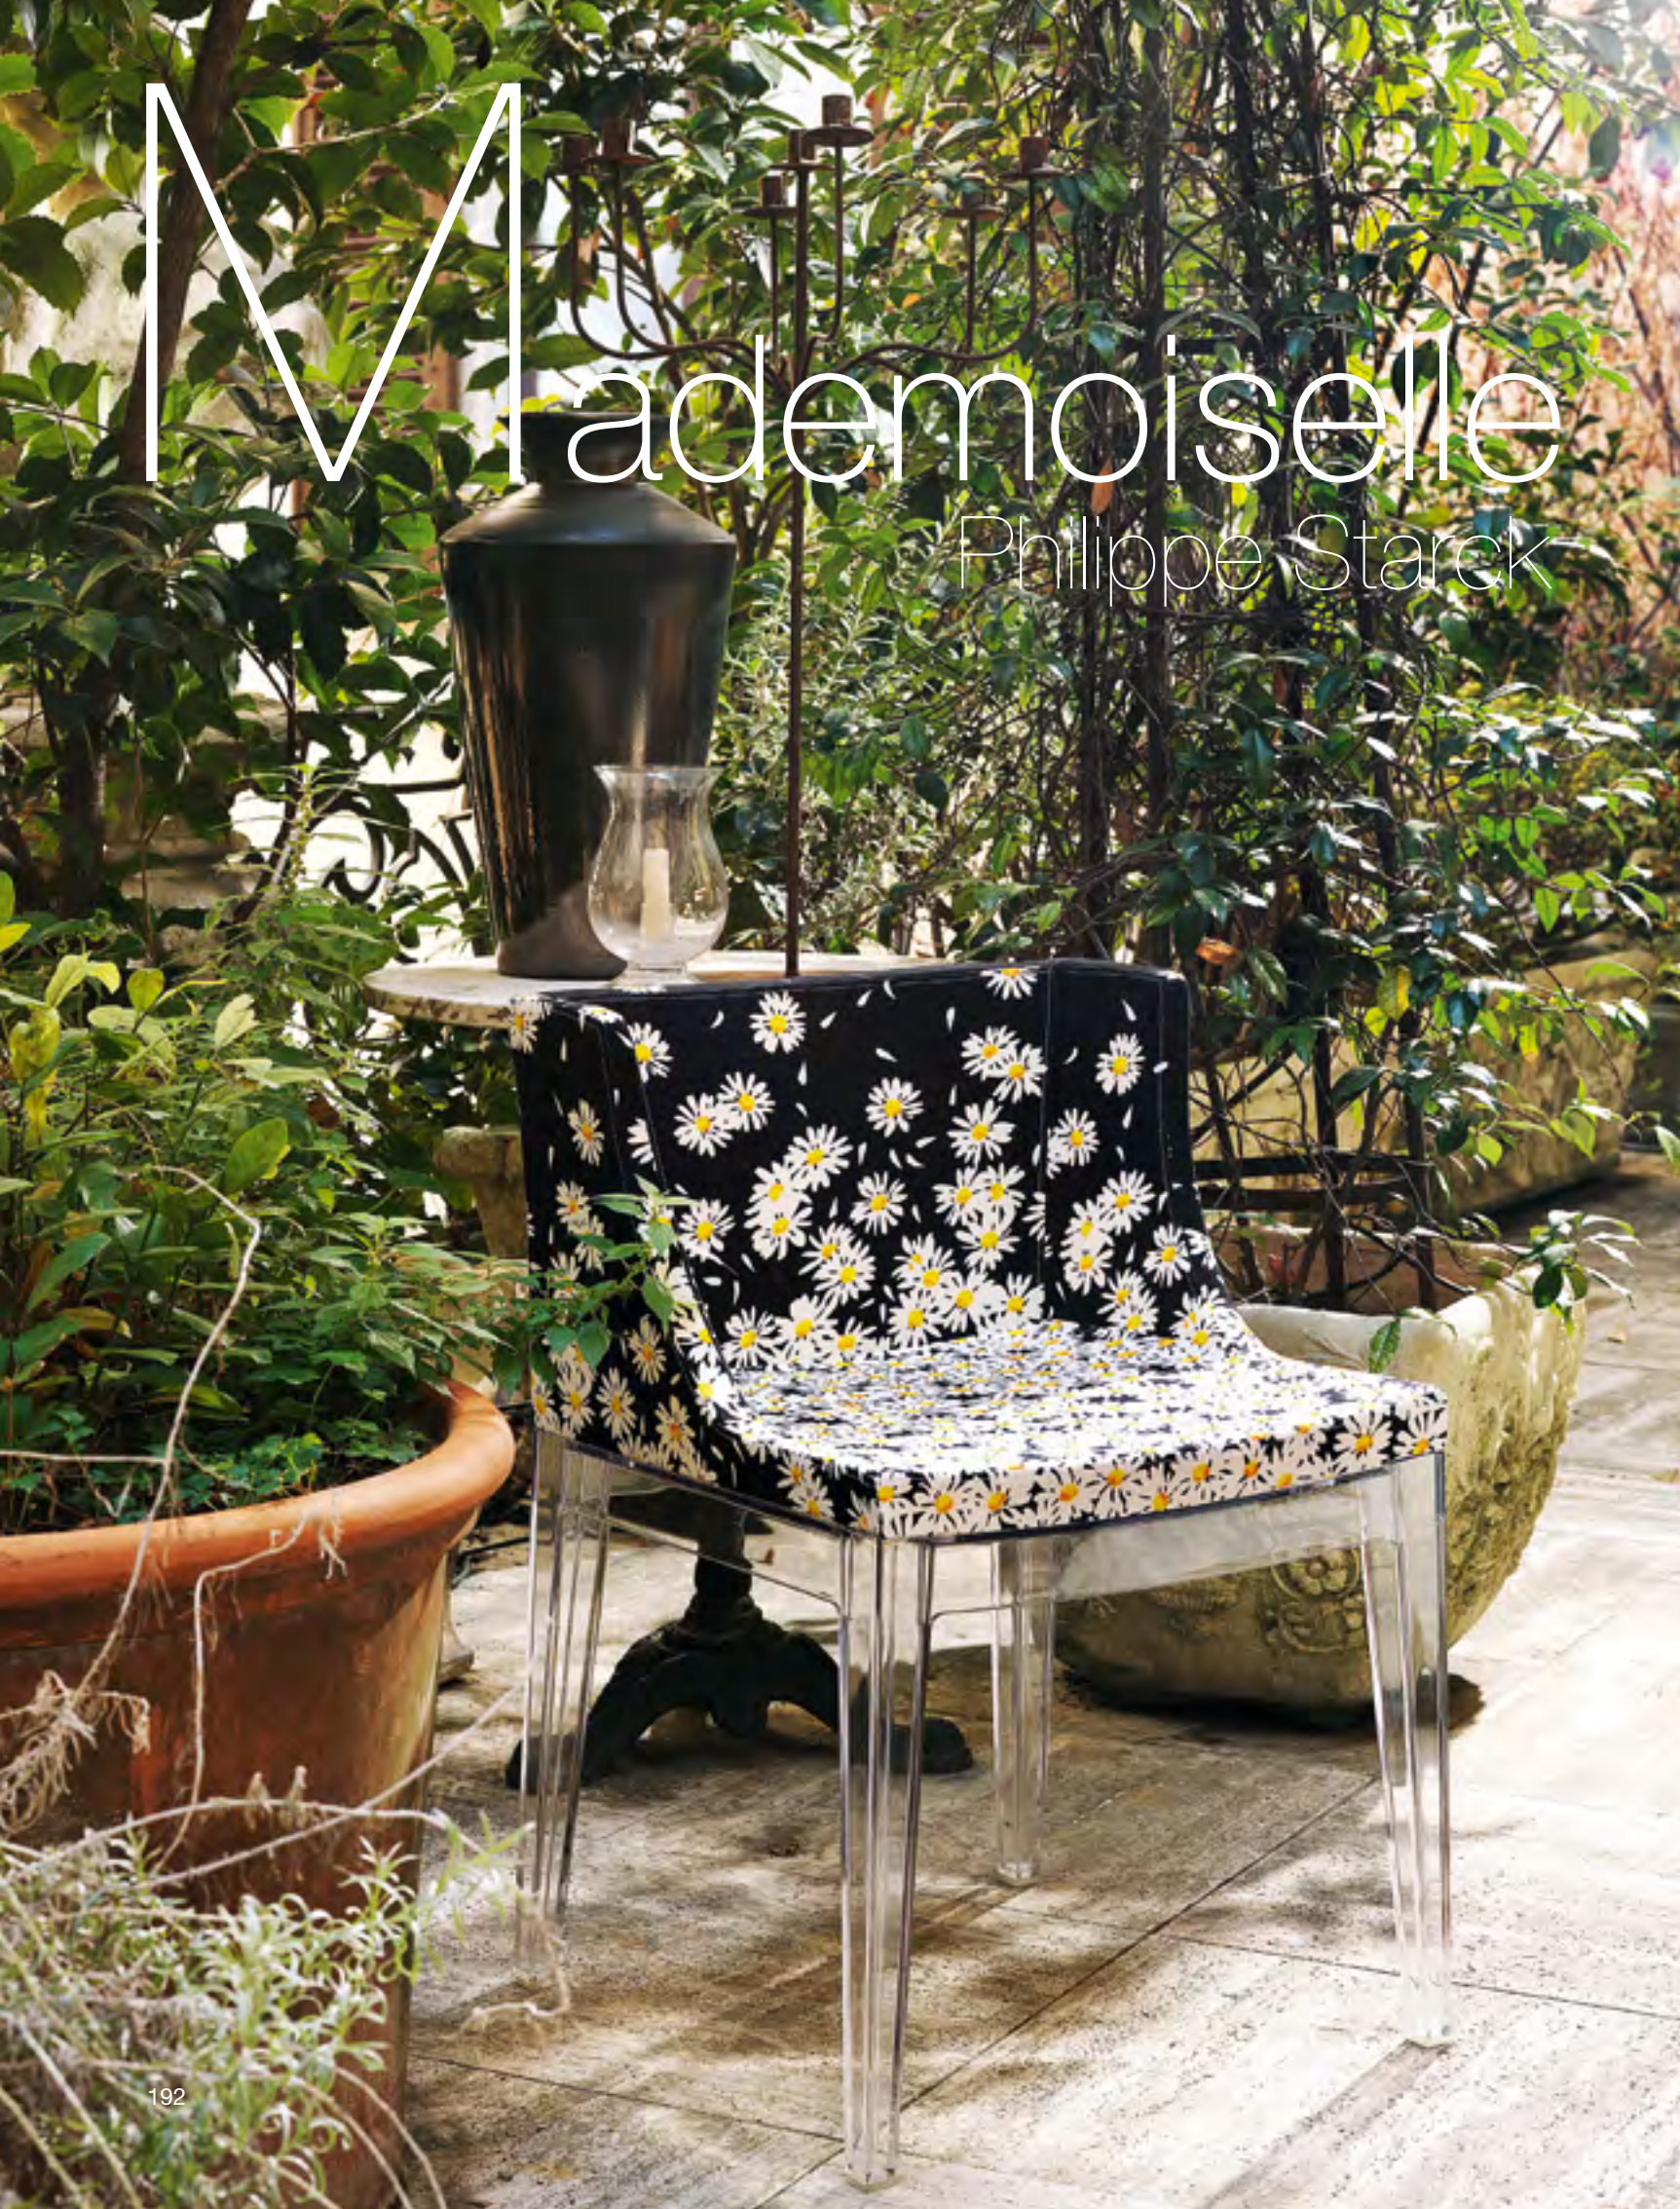

Mademoiselle

Philippe Starck